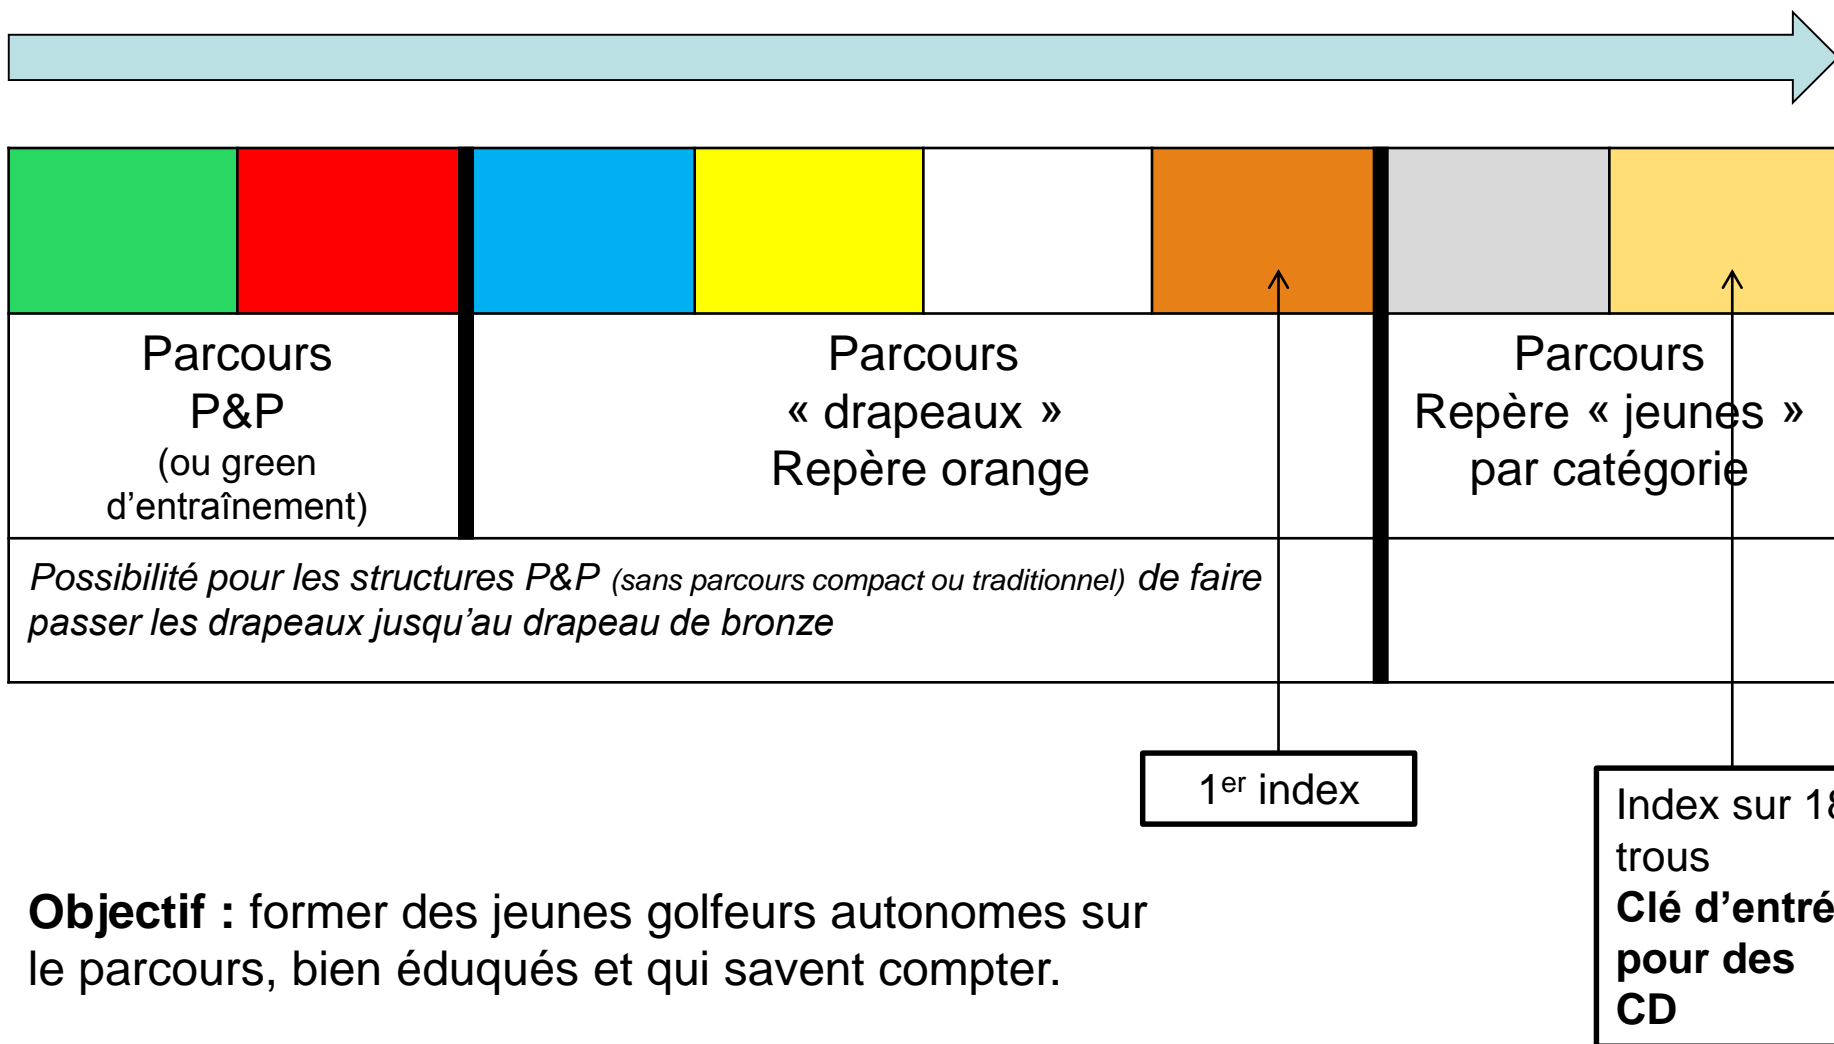

JEUNES: Les « Drapeaux »

Objectif : former des jeunes golfeurs autonomes sur le parcours, bien éduqués et qui savent compter.